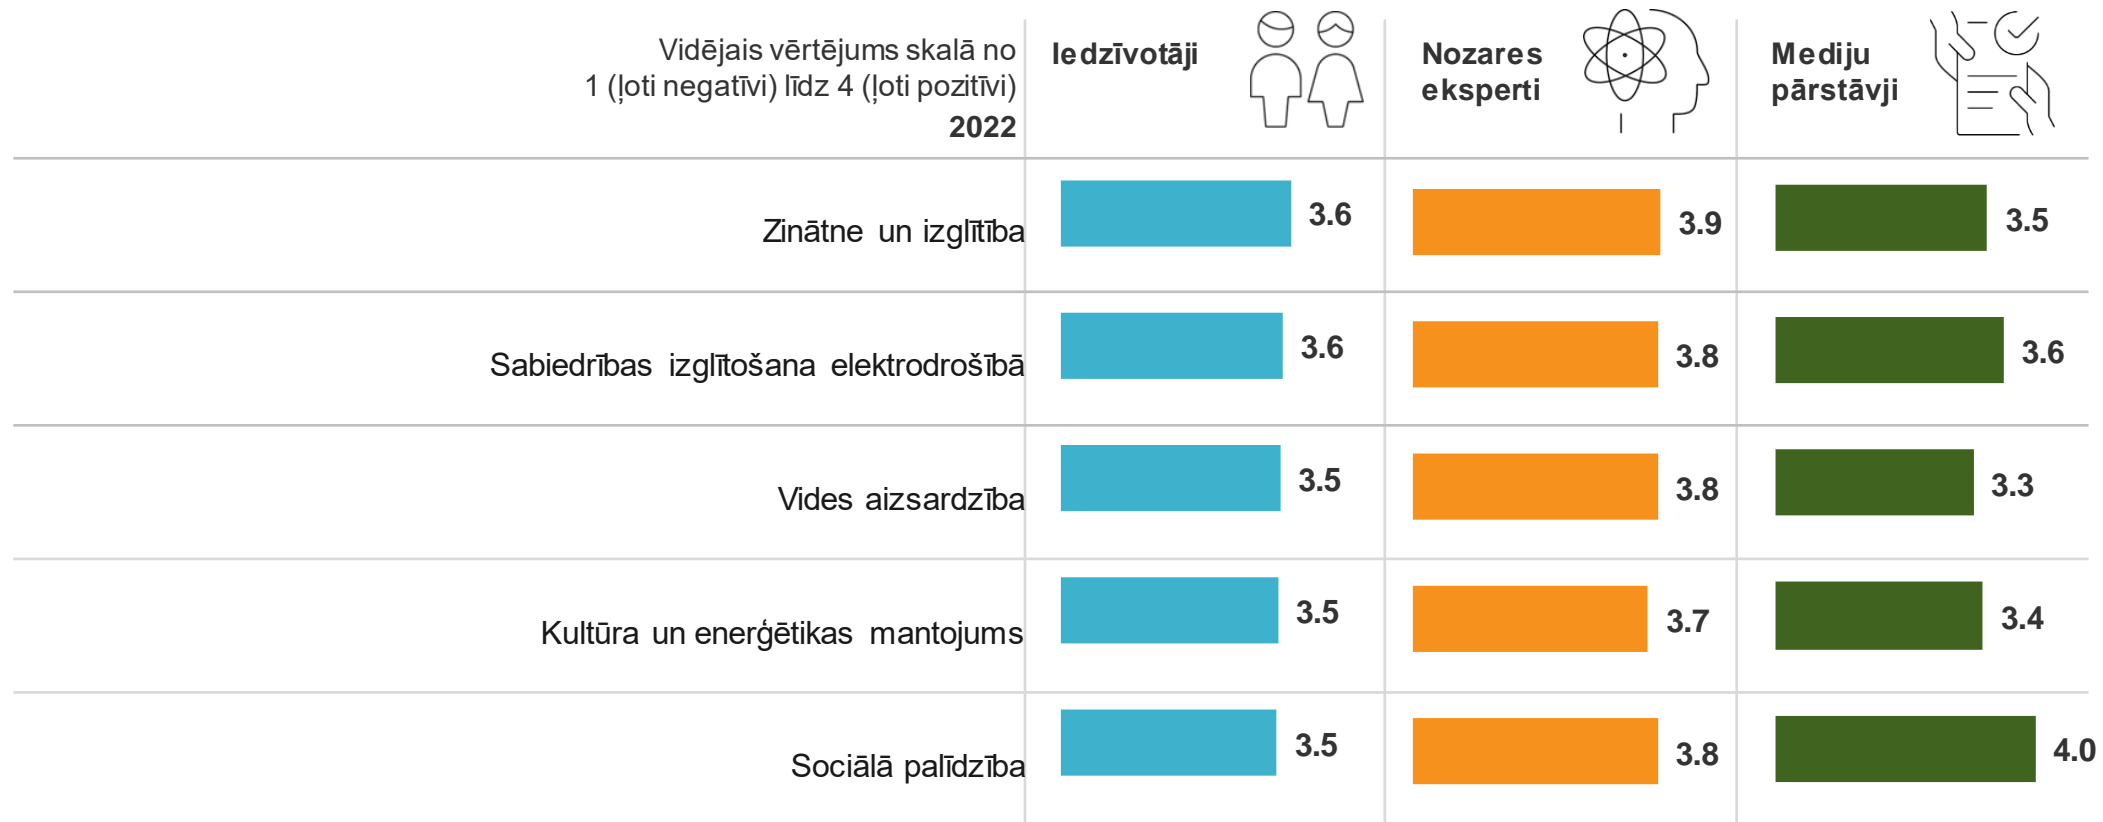

Latvenergo KSA aktivitāšu novērtējums

Kā Jūs kopumā vērtējat katra Jums zināmā Latvenergo koncerna korporatīvās sociālās atbildības virziena aktivitātes? Par katru no tām sakiet, vai Jūs to vērtējat „ļoti pozitīvi”, „drīzāk pozitīvi”, „drīzāk negatīvi” vai „ļoti negatīvi”?

Bāze: Respondenti, kuri zina un izveidojies priekšstats par konkrēto Latvenergo KSA aktivitāti un snieguši konkrētu vērtējumu